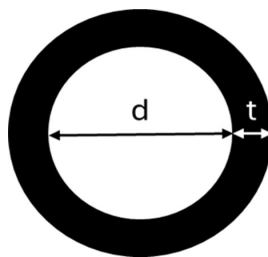

STOCKER-PRO

STOCKER-PRO 25x15 mm

Kompetenz Isolationen

STOCKER  NORD

Stocker Pro Isolationen

Isolationsschlauch

Produkteigenschaften

Material:	Kautschuk, synthetisch		
Länge pro Schlauch:	2 m		
Wandstärke:	9-32 mm		
Wärmeleitfähigkeit:	0,031 W/mK	bei	-20°C
	0,034 W/mK	bei	0°C
	0,037 W/mK	bei	40°C
Brandverhalten (EN 13501-1):	Klasse B1 (B ₁ s2d0)		
Temperaturbereich:	-40°C bis 105°C		

Isolationsschlauch geschlossen				
Suchbegriff	t (mm)	d (mm)	VPE (Stk à 2m)	VPE (m)
ISG915	9	15	90	180
ISG918	9	18	72	144
ISG922	9	22	65	130
ISG928	9	28	49	98
ISG935	9	35	36	72
ISG942	9	42	30	60
ISG989	9	89	15	30
ISG1318	13	18	56	112
ISG1322	13	22	42	84
ISG1328	13	28	36	72
ISG1335	13	35	30	60
ISG1342	13	42	25	50
ISG1348	13	48	20	40
ISG1364	13	64	13	26
ISG1376	13	76	12	24
ISG1389	13	89	12	24
ISG13108	13	108	10	20
ISG13114	13	114	10	20
ISG1918	19	18	25	50
ISG1922	19	22	24	48
ISG1928	19	28	20	40
ISG1935	19	35	16	32
ISG1942	19	42	16	32
ISG1948	19	48	15	30
ISG1964	19	64	9	18
ISG1976	19	76	8	16
ISG1989	19	89	8	16
ISG19108	19	108	8	16
ISG19114	19	114	8	16
ISG2522	25	22	18	36
ISG2528	25	28	16	32
ISG2535	25	35	12	24
ISG2542	25	42	12	24
ISG2548	25	48	10	20
ISG2554	25	54	9	18
ISG3222	32	22	12	24
ISG3228	32	28	12	24