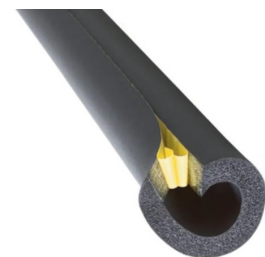

STOCKER-PRO

STOCKER-PRO 25x15 mm

Kompetenz Isolationen

STOCKER  NORD

Stocker Pro Isolationen

Isolationsschlauch

Produkteigenschaften

Material:	Kautschuk, synthetisch		
Länge pro Schlauch:	2 m		
Wandstärke:	9-32 mm		
Wärmeleitfähigkeit:	0,031 W/mK	bei	-20°C
	0,034 W/mK	bei	0°C
	0,037 W/mK	bei	40°C
Brandverhalten (EN 13501-1):	Klasse B1 (B ₁ s2d0)		
Temperaturbereich:	-40°C bis 105°C		

Isolationsschlauch geschlossen				
Suchbegriff	t (mm)	d (mm)	VPE (Stk à 2m)	VPE (m)
ISG915	9	15	90	180
ISG918	9	18	72	144
ISG922	9	22	65	130
ISG928	9	28	49	98
ISG935	9	35	36	72
ISG942	9	42	30	60
ISG989	9	89	15	30
ISG1318	13	18	56	112
ISG1322	13	22	42	84
ISG1328	13	28	36	72
ISG1335	13	35	30	60
ISG1342	13	42	25	50
ISG1348	13	48	20	40
ISG1364	13	64	13	26
ISG1376	13	76	12	24
ISG1389	13	89	12	24
ISG13108	13	108	10	20
ISG13114	13	114	10	20
ISG1918	19	18	25	50
ISG1922	19	22	24	48
ISG1928	19	28	20	40
ISG1935	19	35	16	32
ISG1942	19	42	16	32
ISG1948	19	48	15	30
ISG1964	19	64	9	18
ISG1976	19	76	8	16
ISG1989	19	89	8	16
ISG19108	19	108	8	16
ISG19114	19	114	8	16
ISG2522	25	22	18	36
ISG2528	25	28	16	32
ISG2535	25	35	12	24
ISG2542	25	42	12	24
ISG2548	25	48	10	20
ISG2554	25	54	9	18
ISG3222	32	22	12	24
ISG3228	32	28	12	24

Isolationsschlauch selbstklebend				
Suchbegriff	t (mm)	d (mm)	VPE (Stk à 2m)	VPE (m)
ISO915	9	15	90	180
ISO922	9	22	65	130
ISO928	9	28	49	98
ISO935	9	35	36	72
ISO942	9	42	30	60
ISO1315	13	15	63	126
ISO1318	13	18	56	112
ISO1322	13	22	42	84
ISO1328	13	28	36	72
ISO1335	13	35	30	60
ISO1342	13	42	25	50
ISO1348	13	48	20	40
ISO1364	13	64	13	26
ISO1376	13	76	12	24
ISO1389	13	89	12	24
ISO13108	13	108	10	20
ISO1915	19	15	30	60
ISO1918	19	18	25	50
ISO1922	19	22	24	48
ISO1928	19	28	20	40
ISO1935	19	35	16	32
ISO1942	19	42	16	32
ISO1948	19	48	15	30
ISO1964	19	64	9	18
ISO1976	19	76	8	16
ISO1989	19	89	8	16
ISO19108	19	108	8	16